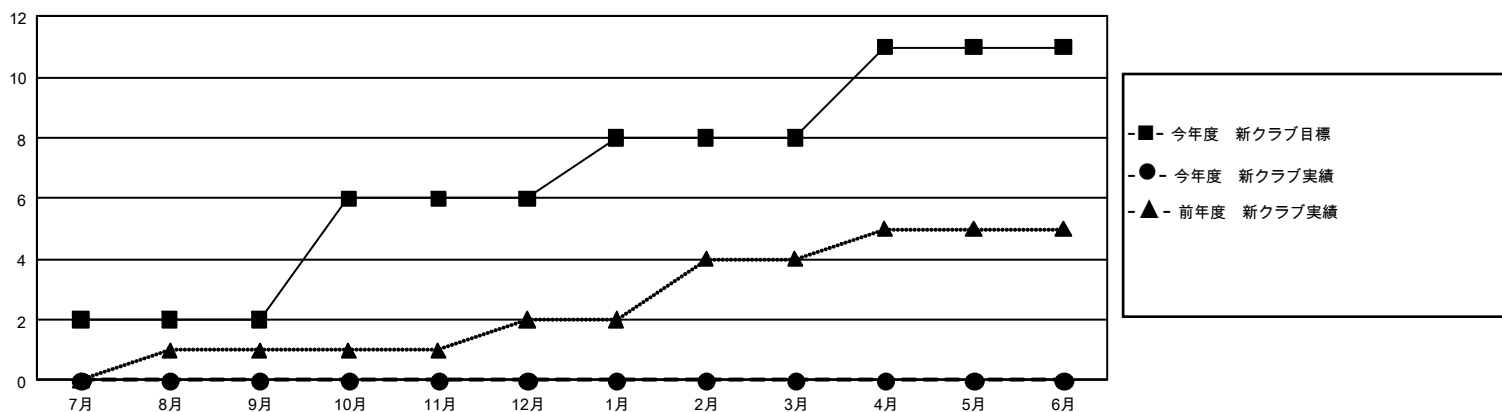

GMT: OPEN

GMT会則地域 5 - J

クラブ				名			
結果 : 2019-2020				結果 : 2019-2020			
四半期	新クラブ目標	新クラブ	解散クラブ	四半期	会員純増目標	会員増強実績	退会者 ( 転籍を含む ) 実際
7月/8月/9月	6	0	0	7月/8月/9月	645	407	260
10月/11月/12月	12	0	0	10月/11月/12月	675	194	357
1月/2月/3月	6	0	0	1月/2月/3月	480	130	71
4月/5月/6月	9	0	0	4月/5月/6月	450	0	0

新クラブ目標及び実績累計

会員目標及び実績累計

解散クラブ: 0	262 CLUBS OF 389 一名以上の新会員を登録	男女別 男性 11,499 (75.66%) 女性 3,700 (24.34%)
退会者 物故会員 59 クラブ解散 0 その他 628 合計 687	<a href="#">会員累計データを見るには、ここをクリック</a>	世帯主/家族会員合計 5,267 国際会費半額の家族会員 2,946