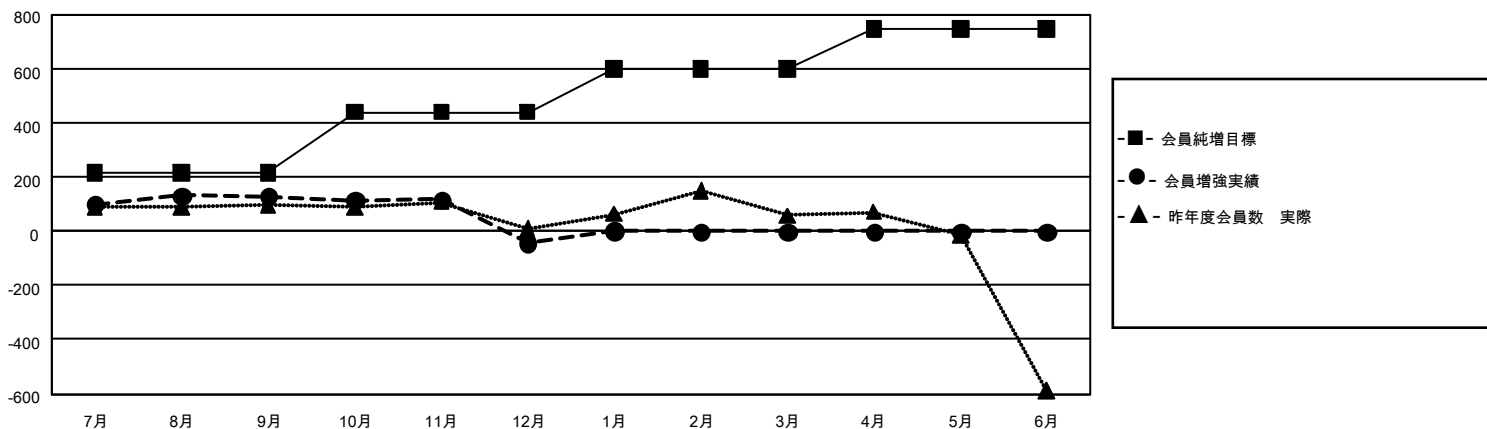

GMT: OPEN

GMT会則地域 5 - J

クラブ				名			
結果 : 2019-2020				結果 : 2019-2020			
四半期	新クラブ目標	新クラブ	解散クラブ	四半期	会員純増目標	会員増強実績	退会者 ( 転籍を含む ) 実際
7月/8月/9月	6	0	0	7月/8月/9月	645	407	260
10月/11月/12月	12	0	0	10月/11月/12月	675	194	357
1月/2月/3月	6	0	0	1月/2月/3月	480	130	71
4月/5月/6月	9	0	0	4月/5月/6月	450	0	0

新クラブ目標及び実績累計

会員目標及び実績累計

解散クラブ: 0	262 CLUBS OF 389 一名以上の新会員を登録	男女別 男性 11,499 (75.66%) 女性 3,700 (24.34%)
退会者 物故会員 59 クラブ解散 0 その他 628 合計 687	<a href="#">会員累計データを見るには、ここをクリック</a>	世帯主/家族会員合計 5,267 国際会費半額の家族会員 2,946